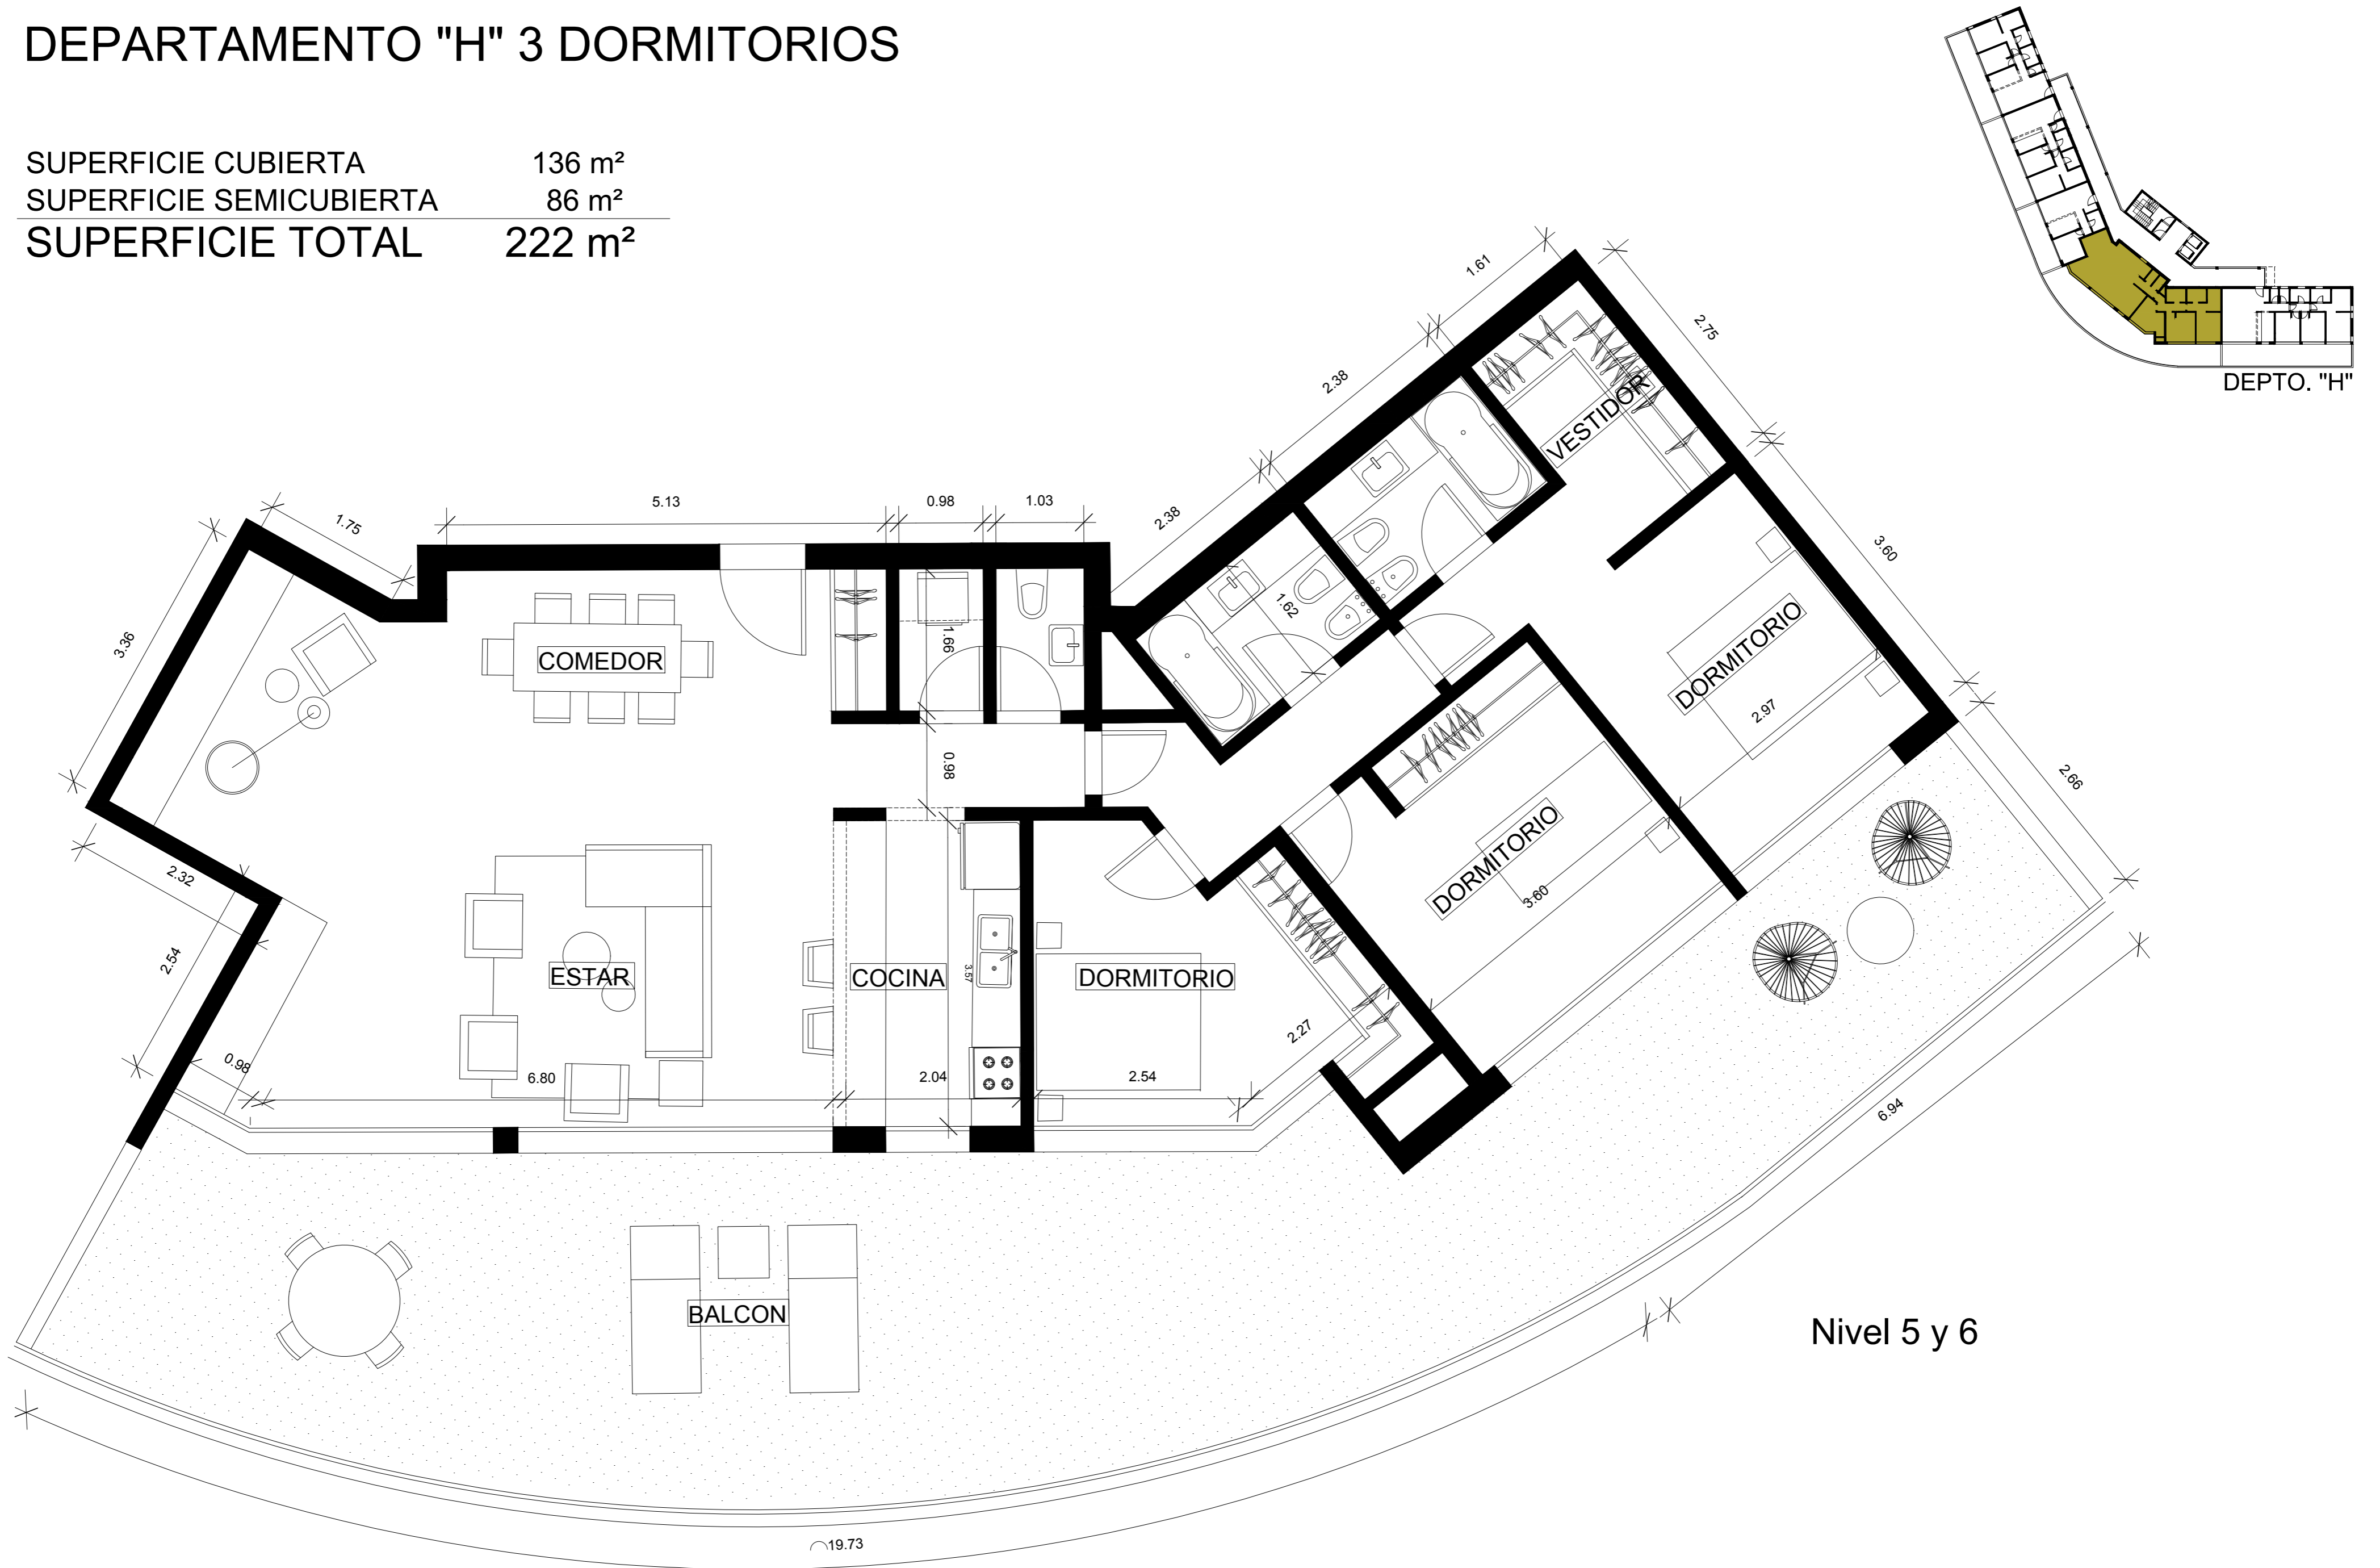

DEPARTAMENTO "H" 3 DORMITORIOS

SUPERFICIE CUBIERTA	136 m ²
SUPERFICIE SEMICUBIERTA	86 m ²
SUPERFICIE TOTAL	222 m²

Nivel 5 y 6