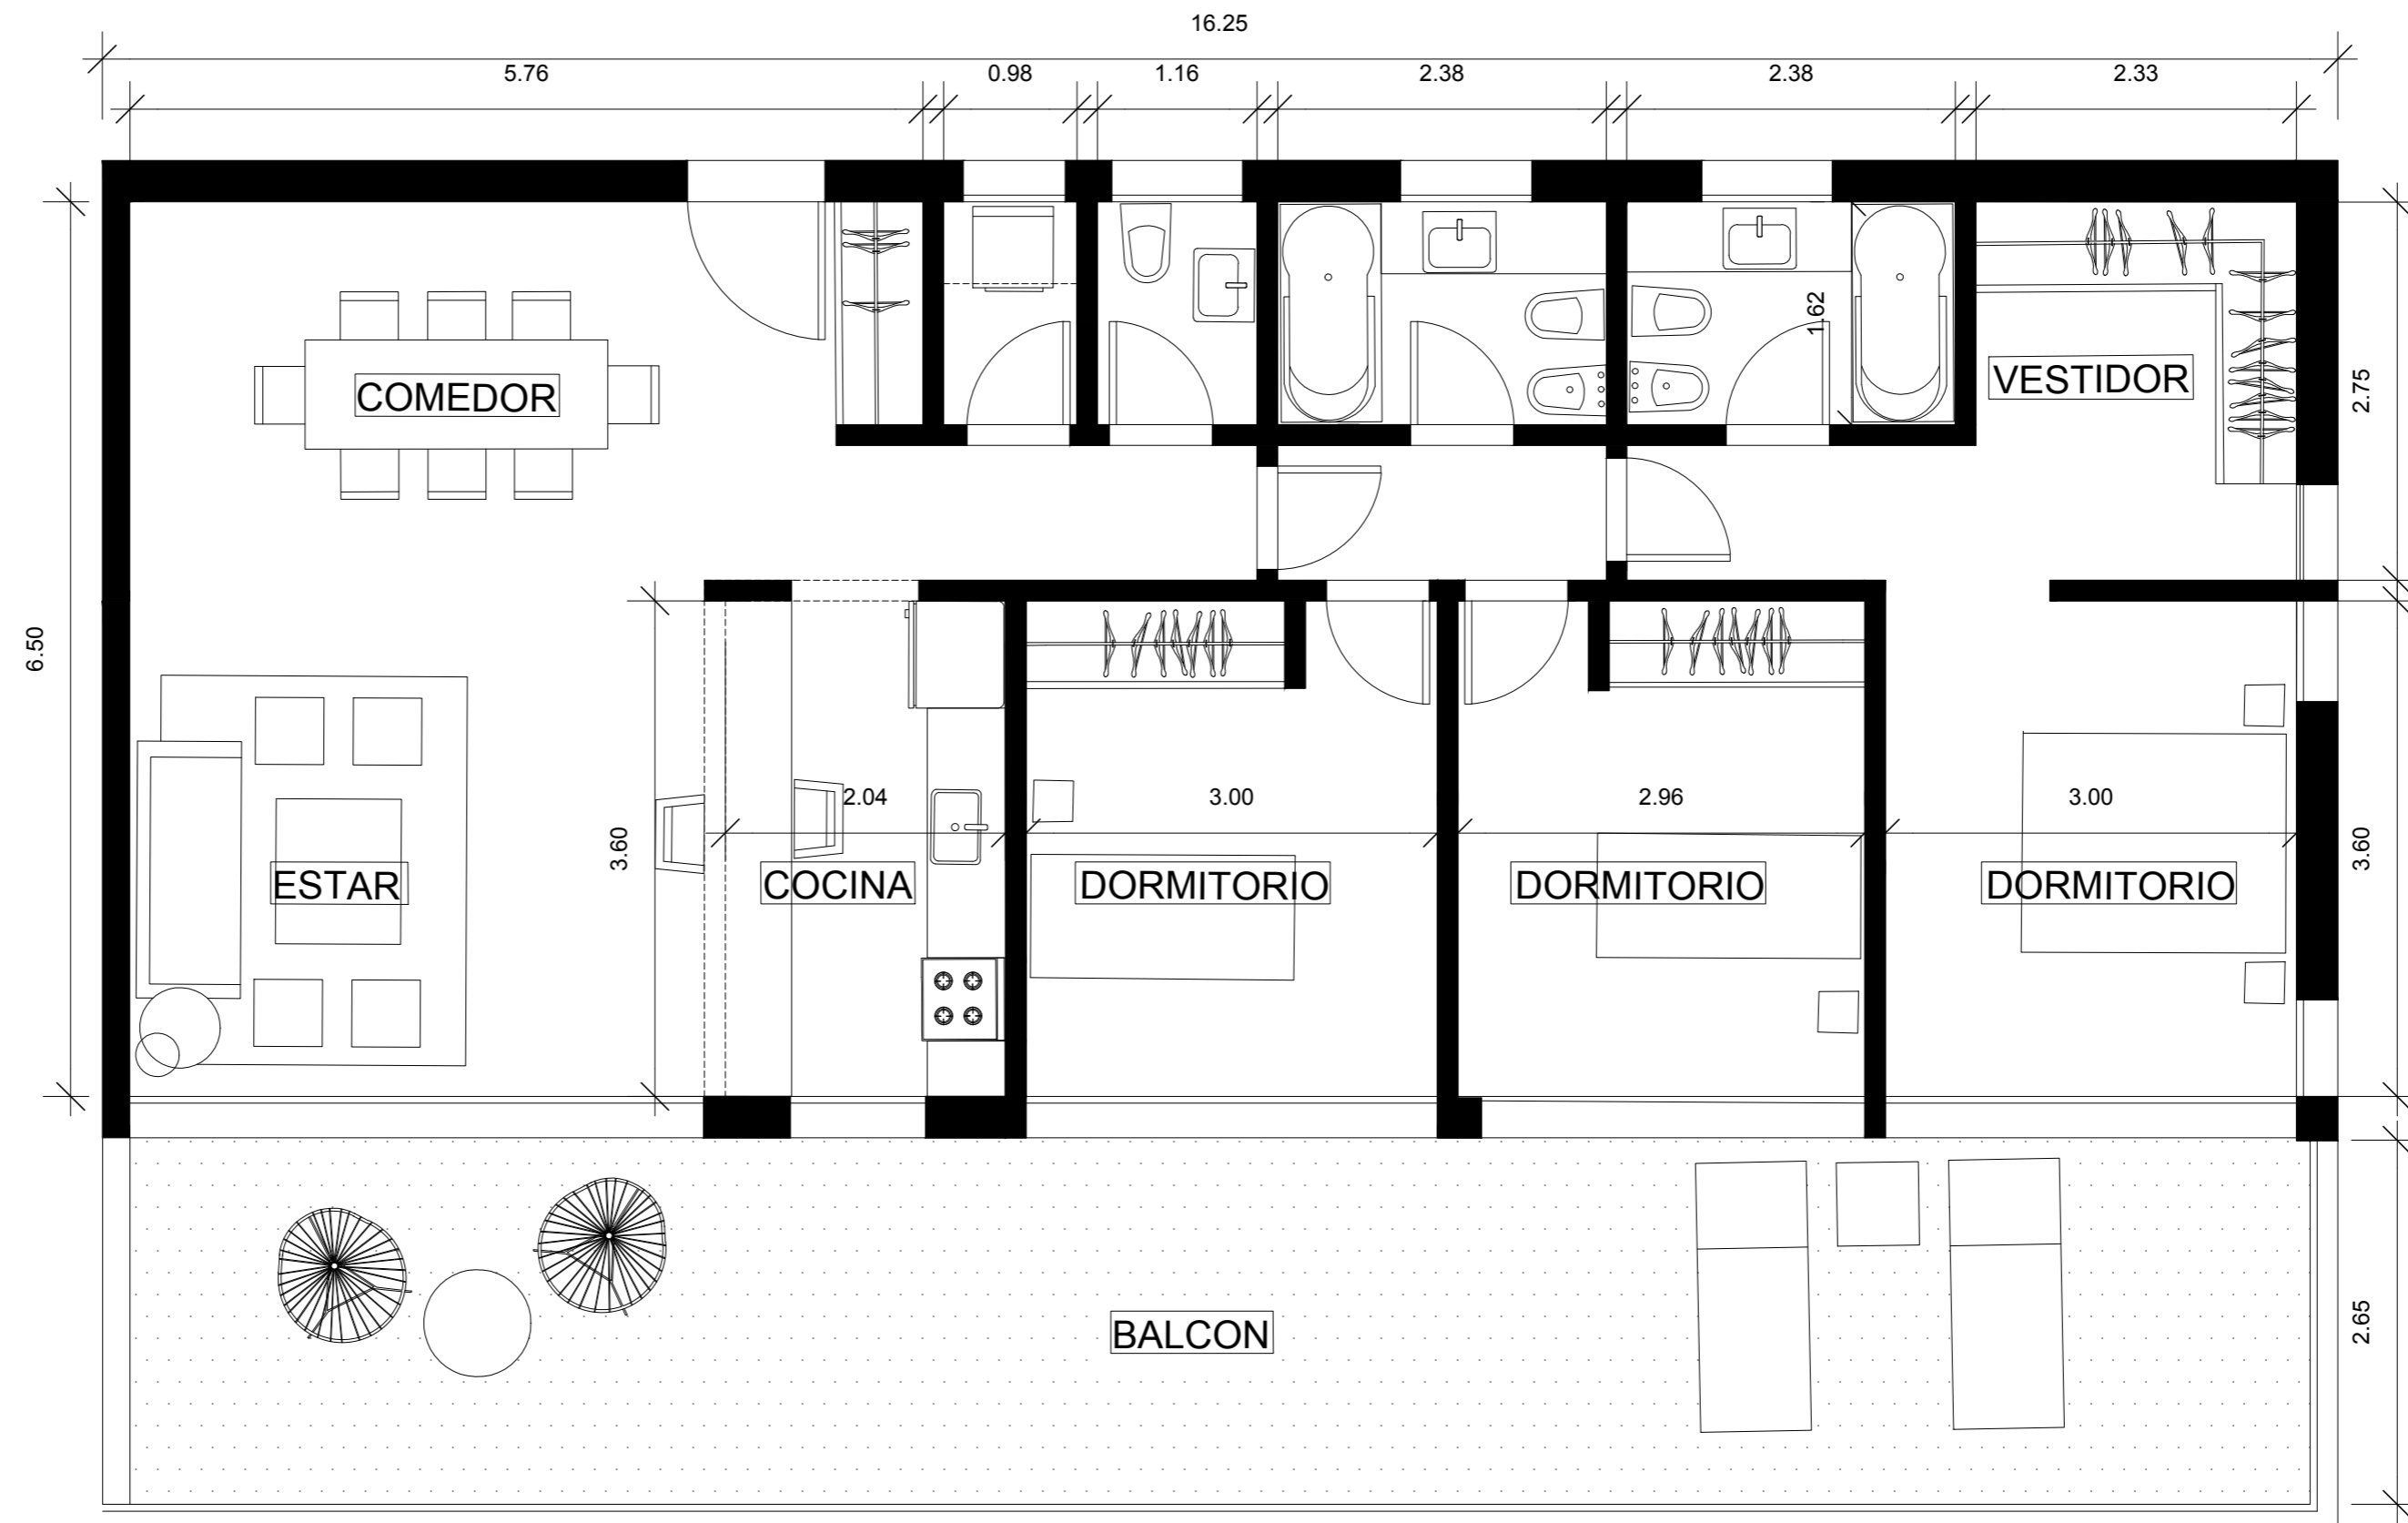

DEPARTAMENTO "G" 3 DORMITORIOS

SUPERFICIE CUBIERTA	115 m ²
SUPERFICIE SEMICUBIERTA	46 m ²
SUPERFICIE TOTAL	161 m²

Nivel 5 y 6